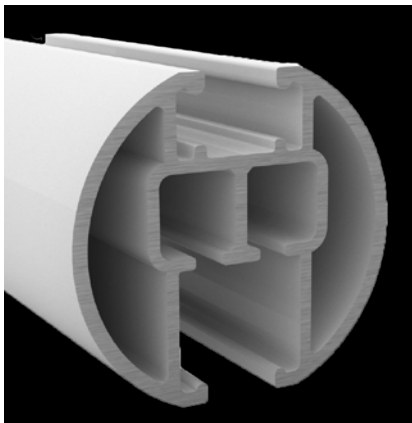

Symbolerna visar om skenan tål lätta, medel eller tunga upphängningar. Se tabell för viktangivelse för de specifika skenorna.

U

s. 4-9

En liten skena avsedd till lätta uppsättningar. Montage med snäppfunktion. Finns även hålslagen för montage direkt i tak, för upp till medeltunga gardinuppsättningar. U-skenan kan monteras både med vanliga glid och glid på snöre. 

Air

s. 10-14

En kraftigare skena avsedd för medeltunga och tunga uppsättningar. Montage med vridfäste. Air-skenan kan monteras med vanliga glid, rullglid och glid på snöre. 

Elite/Elite Design

s. 15-24

En skena till de flesta lätta och medeltunga gardinuppsättningar. Montage med snäppfunktion. Elite-skenan kan monteras både med vanliga glid och glid på snöre. En mängd olika modellförslag för färdiga uppsättningar finns. 

Vision 2500

s. 25-30

En kraftig skena till medeltunga och tunga uppsättningar. Montage med snäppfunktion. Skenan kan monteras både med vanliga glid och glid på snöre. 

Cabin

s. 31-36

En kraftigare skena till medeltunga till tunga uppsättningar. Skenan lämpar sig utmärkt till olika avskärmningar i exempelvis sjukhus och provhytter. Cabin-skenan kan användas med vanliga glid, rullglid och glid på snöre. 

**Orion**

s. 37-41

En stabil rund skena för medeltunga till tunga uppsättningar. Kan förses med änddecor Ø 28 mm. Orion-skenan kan användas med vanliga glid och glid på snöre.

**A-skena 1600**

s. 49-53

En skena till lätta och medeltunga uppsättningar. A-skenan betjäna handdrag eller lindrag. Monteras med vanliga glid, rullglid eller glid på snöre.