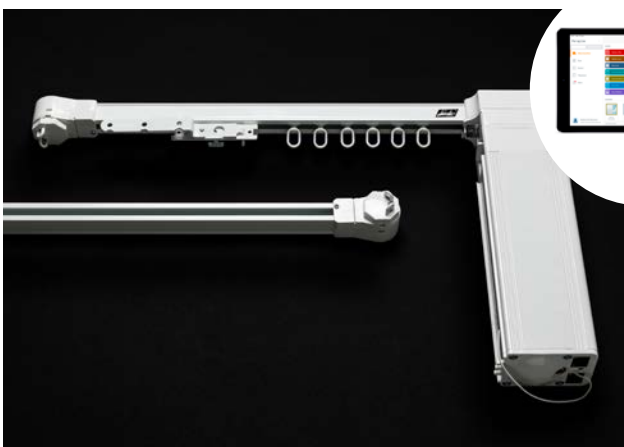

Star

s. 63-66

En motoriserad skena till de tyngre uppsättningarna. Styrs med PowerView® som innebär att du kan manövrera din gardinskena med app eller fjärrkontroll. Finns med glid och glid på snöre.