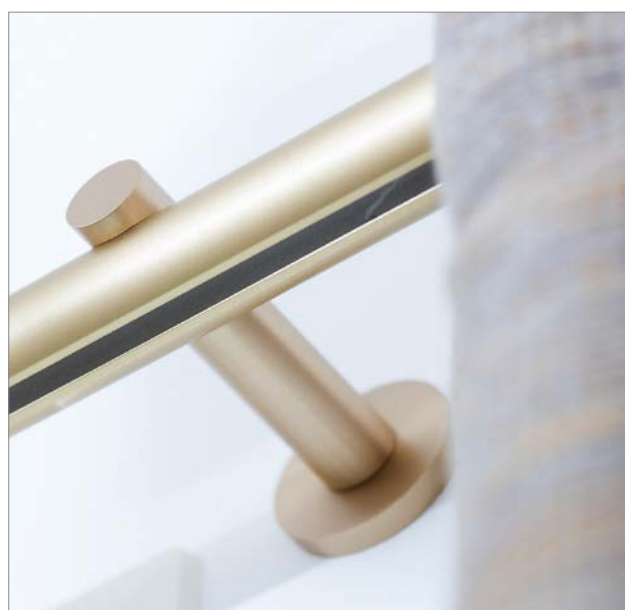

Stanger

PREMIUM

Premium är vår allra mest exklusiva kollektion måttbeställda dekorativa gardinstänger och skenor, i tidlösa färger och klassiska former. Du kan förvänta en tyngd och kvalitet som står över det mesta på marknaden.

I serien finns alltså både dekorativa gardinskenor och gardinstänger, i två diameterstorlekar: 20 och 28 mm. Kombinera fritt bland följande färger: matt och blank mässing, matt och blank stål samt matt svart.

	färg	mått i mm	art.nr.	lev.pack.	Å pris
Dekorativ skena Ø 20 mm, maxlängd 6000 mm  	matt stål	6000	541000	1	
	matt stål	kapad	411417	1	
	blank stål	6000	511000	1	
	blank stål	kapad	411411	1	
	matt mässing	6000	531000	1	
	matt mässing	kapad	411415	1	
	blank mässing	6000	521000	1	
	blank mässing	kapad	411413	1	
	matt svart	6000	541200	1	
	matt svart	kapad	411419	1	
Änddekor Plaza Ø 20 mm 	matt stål	20	541002	1	
	blank stål	20	511002	1	
	matt mässing	20	531002	1	
	blank mässing	20	521002	1	
	matt svart	20	541202	1	
Änddekor Avalon Ø 20 mm 	matt stål	5	541003	1	
	blank stål	5	511003	1	
	matt mässing	5	531003	1	
	blank mässing	5	521003	1	
	matt svart	5	541203	1	
Änddekor Residence Ø 20 mm 	matt stål	78	541004	1	
	blank stål	78	511004	1	
	matt mässing	78	531004	1	
	blank mässing	78	521004	1	
	matt svart	78	541204	1	
Änddekor Empire Ø 20 mm 	matt stål	70	541005	1	
	blank stål	70	511005	1	
	matt mässing	70	531005	1	
	blank mässing	70	521005	1	
	matt svart	70	541205	1	
Hållare Ø 20 mm, rek. antal hållare: 1000-1790 mm = 2 st, 1800-3590 mm = 3 st, 3600-6000 mm = 4 st 	matt stål	80	541006	1	
	blank stål	80	511006	1	
	matt mässing	80	531006	1	
	blank mässing	80	521006	1	
	matt svart	80	541206	1	
Dubbelhållare Ø 20 mm, rek. antal hållare: 1000-1790 mm = 2 st, 1800-3590 mm = 3 st, 3600-6000 mm = 4 st 	matt stål	80/140	541007	1	
	blank stål	80/140	511007	1	
	matt mässing	80/140	531007	1	
	blank mässing	80/140	521007	1	
	matt svart	80/140	541207	1	