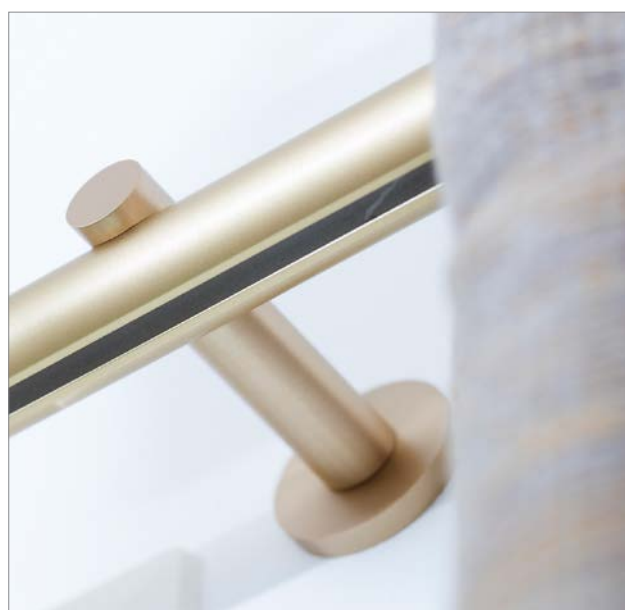

## PREMIUM

Premium er vår aller mest eksklusive kolleksjon med måltilpassede dekorative gardinstenger og skinner, i tidløse farger og klassiske former. Du kan forvente høy kvalitet som står over det meste på markedet.

I serien finnes altså både dekorative gardinskinner og gardinstenger, i to diameterstørrelser: 20 og 28 mm. Kombiner fritt blant følgende farger: matt og blank messing, matt og blank stål eller matt sort.