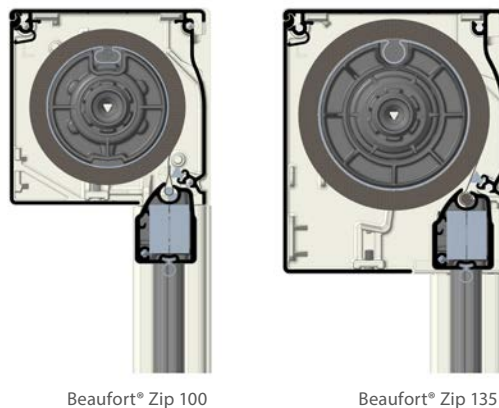

Komponentfärger

Alla modeller levereras som standard med profil och hårdvara i naturanodiserad aluminium alternativt i färgerna: lackerad vit, antracit eller svart (RAL 9010, 7016 och 9005 - glans 30). Du kan även välja valfri RAL-färg och höggloss upp till glans 80 och utvalda strukturfärger mot extra kostnad. Alla metalldelar är rostskyddade och kräver inget underhåll.

Plastdelar är utvecklade för utomhusbruk, och finns i grått och svart. Färgen anpassas efter vald färg på kassett och sidolister.

Parkeringshöjd

ProScreen®/ProScreen® Zip 85	115 mm
ProScreen®/ProScreen® Zip 95	125 mm
Beaufort® Zip 100	135 mm²
Beaufort® Zip 125	150 mm²
Beaufort® Zip 135	135 mm^{1/2}
Beaufort® Zip 155	155 mm^{1/2}

¹ Med kassett 135 och 155 parkeras underlisten i kassetten.

² Heavy Duty underlisten bygger 11 mm extra på parkeringshöjden.

Beaufort® Zip 100

Beaufort® Zip 135

Heavy Duty underlisten används på Beaufort Zip när produktens bredd är under 130 cm (beroende på höjd), och alltid vid produktbredd över 500 cm.

Måttsatta ritningar

Måttsatta ritningar av kassett, sidolist och underlist för samtliga modeller finns på sida 15-18. Ritningar för överrullad screen finns, kontakta kundtjänst för mer hjälp.

VÄV

Kollektionen innehåller fyra kvaliteter, som alla är anpassade för utvändigt bruk. Sergé 3% är vår standardväv, de 12 färgerna som finns i vår vifta av denna väv är basfärger. De övriga tre kvaliteter beställs mot pristillägg, men man ska vara uppmärksam på att det kommer vara begränsningar på max. storlek.

Alla vävar är flammhämmande och teknisk information hittar du i kollektionsboken/viftan.

Kvalitet	Antal vävar	Fakta	Rullbredd ¹
Sergé 3%	18	3% öppenhetsfaktor, Glasfiber/PVC	250 cm
Sergé 1%	6	1% öppenhetsfaktor, Glasfiber/PVC	250 cm
Soltis 92	4	4% öppenhetsfaktor, 100% Polyester²	177 cm
Soltis B92	5	Mörkläggande, 100% Polyester²	170 cm

¹ Några vävar går att få i större rullbredd.

² Väven har ett yttre lager av PVC.

Till projekt med större antal produkter är det möjligt att beställa andra vävskvaliteter och färger. Fråga kundservice.

Var uppmärksam på att det vid större höjder/bredder kan levereras en vågrätt svetsad skarv i väven. Produkter på samma order tillverkas med väv i samma riktning.