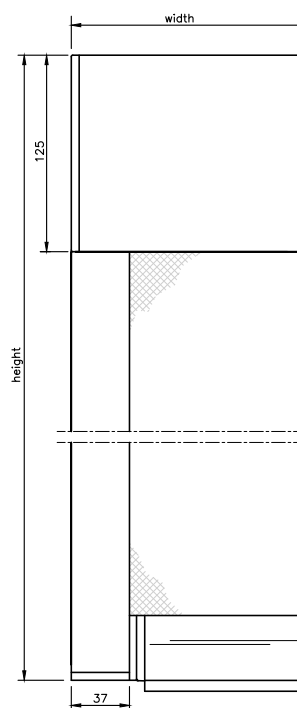

Mått i cm.

¹ Min. bredd på kassett 125 är 85,1 cm vid höjd över 400 cm - gäller alla motorer.

² Med Sunea Solar IO 40 DC är max. bredd och höjd 350 cm. Min. bredd är 59,1 cm.

³ Med Maestria WT är min. bredden 68 cm.

Bredd	Antal beslag	Position
> 250 cm	1	I mitten
> 300 (eller B > 250 cm och H > 300 cm)	2	30 cm från änden
> 500	3	30 cm från sida + mitten

Går att få vinkel till säkerhetsbeslag, för montering i tak.
Om så önskas, tänk på att vinkeln bygger ytterligare 5 mm i höjd, totalt 11 mm. Se under tillbehör på sida 14.

Dubbelt distansbeslag, aluminium

Beaufort® Zip 125
Heavy Duty underlisten är 49 mm i höjd.

Beaufort® Zip 125

Distansbeslag, aluminium
35-100 mm väggavstånd

Tvådelad sidolist, standard

MÅTTSATTA RITNINGAR - BEAUFORT ZIP