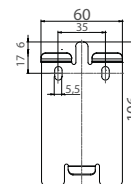

Mått i cm.

¹ Min. bredd på kassett 125 är 85,1 cm vid höjd över 400 cm - gäller alla motorer.

² Med Sunea Solar IO 40 DC är max. bredd och höjd 350 cm. Min. bredd är 59,1 cm.

³ Med Maestria WT är min. bredden 68 cm.

MÅTTSATTA RITNINGAR: BEAUFORT® ZIP

Beaufort® Zip 100
Heavy Duty underlisten är 49 mm i höjd.

Beaufort® Zip 100

Säkerhetsbeslag

När produkten är över 250 cm i bredd rekommenderas att kassett monteras med ett säkerhetsbeslag. Detta beslag bygger 6 mm över kassetterns kant.

Bredd	Antal beslag	Position
> 250 cm	1	I mitten
> 300 (eller B > 250 cm och H > 300 cm)	2	30 cm från änden
> 500	3	30 cm från sida + mitten

Går att få vinkel till säkerhetsbeslag, för montering i tak.
Om så önskas, tänk på att vinkeln bygger ytterligare 5 mm i höjd, totalt 11 mm. Se under tillbehör på sida 14.

Dubbelt distansbeslag, aluminium

Beaufort® Zip 125
Heavy Duty underlisten är 49 mm i höjd.

Beaufort® Zip 125

Distansbeslag, aluminium
35-100 mm väggavstånd

Tvådelad sidolist, standard

MÅTTSATTA RITNINGAR - BEAUFORT ZIP