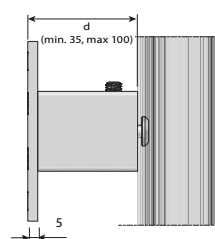

Bredd	Antal beslag	Position
> 250 cm	1	I mitten
> 300 (eller B > 250 cm och H > 300 cm)	2	30 cm från änden
> 500	3	30 cm från sida + mitten

Går att få vinkel till säkerhetsbeslag, för montering i tak.
Om så önskas, tänk på att vinkeln bygger ytterligare 5 mm i höjd, totalt 11 mm. Se under tillbehör på sida 14.

Dubbelt distansbeslag, aluminium

Beaufort® Zip 125
Heavy Duty underlisten är 49 mm i höjd.

Beaufort® Zip 125

Distansbeslag, aluminium
35-100 mm väggavstånd

Tvådelad sidolist, standard

MÅTTSATTA RITNINGAR - BEAUFORT ZIP