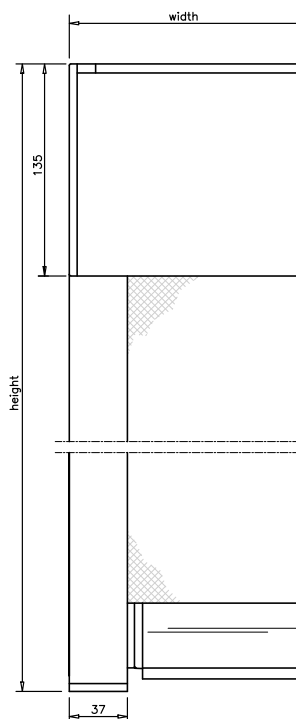

Mått i cm.

¹ Min. bredd på kassett 125 är 85,1 cm vid höjd över 400 cm - gäller alla motorer.

² Med Sunea Solar IO 40 DC är max. bredd och höjd 350 cm. Min. bredd är 59,1 cm.

³ Med Maestria WT är min. bredden 68 cm.

Dubbelt distansbeslag, aluminium

Beaufort® Zip 125
Heavy Duty underlisten är 49 mm i höjd.

Beaufort® Zip 125

Distansbeslag, aluminium
35-100 mm väggavstånd

Tvådelad sidolist, standard

MÅTTSATTA RITNINGAR - BEAUFORT ZIP

Beaufort® Zip 135
Heavy Duty underlist är 49 mm i höjd.

Beaufort® Zip 135

Dubbelt distansbeslag,
aluminium

Beaufort® Zip 155
Heavy Duty underlist är 49 mm i höjd.

Beaufort® Zip 155

Distansbeslag, aluminium
35-100 mm väggavstånd