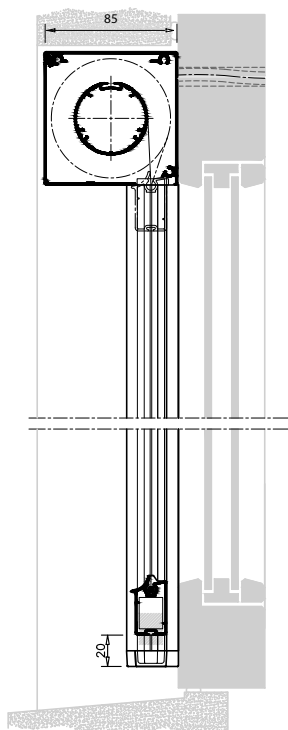

Måttförklaring:

Ange djup vid beställning av distansbeslag.

Var uppmärksam på att när ni monterar Beaufort® Zip i större dimensioner är krav på användning av säkerhetsbeslag. Detta beslag bygger 6 mm extra över kassetten. Se sida 15.

Mått i cm.

¹ Min. bredd på kassett 125 är 85,1 cm vid höjd över 400 cm - gäller alla motorer.

² Med Sunea Solar IO 40 DC är max. bredd och höjd 350 cm. Min. bredd är 59,1 cm.

³ Med Maestria WT är min. bredden 68 cm.

Kassett, sido- och underlist
– motorutgång baktill

Dubbel distansbeslag, aluminium
22-100 mm väggavstånd

Distansbeslag, aluminium
22-100 mm väggavstånd

MÅTTSATTA RITNINGAR: PROSCREEN®

85, Square
Fyrkantig kassett

85, Chamfered
Fasad kassett

Standard sidolist
med kort avståndsrör i plast

Sidolist med clipsbeslag
– alternativt med skruv

95, Square
Fyrkantig kassett

Kassett, sido- och underlist
– motorutgång baktill

Dubbel distansbeslag, aluminium
22-100 mm väggavstånd