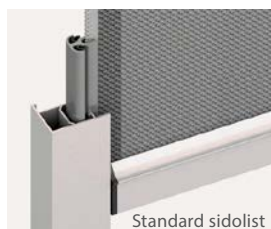

Underlist, 24 x 39 mm

Extruderad aluminium med bra plats för bottenvikter. Underlistens utformning gör att den minimerar parkeringshöjden när den är i övre gränsläge.

Standard sidolist