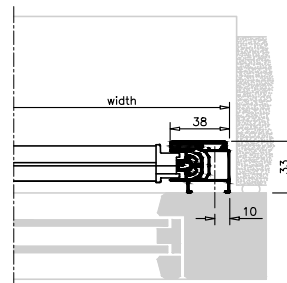

Tvådelad sidolist, standard

MÅTTSATTA RITNINGAR: PROSCREEN® ZIP

85, Square
Fyrkantig kassett

85, Chamfered
Fasad kassett

Sidolist med clipsbeslag
– alternativt med skruv

Tvådelad sidolist

95, Square
Fyrkantig kassett