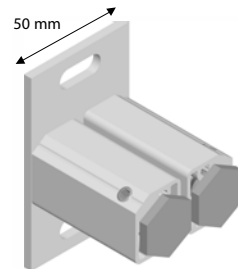

Dubbel distansbeslag, aluminium
22-100 mm väggavstånd