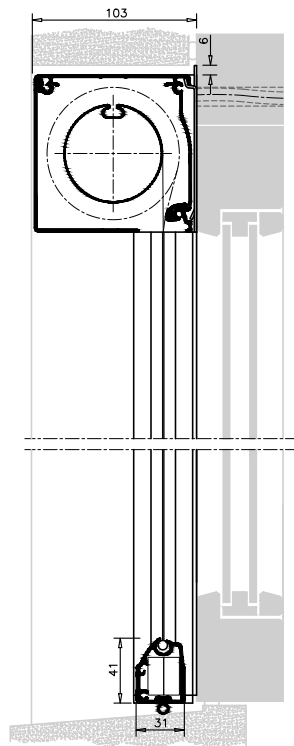

Måttförklaring:

Ange djup vid beställning av distansbeslag.

Var uppmärksam på att när ni monterar Beaufort® Zip i större dimensioner är krav på användning av säkerhetsbeslag. Detta beslag bygger 6 mm extra över kassetten. Se sida 15.

Mått i cm.

¹ Min. bredd på kassett 125 är 85,1 cm vid höjd över 400 cm - gäller alla motorer.

² Med Sunea Solar IO 40 DC är max. bredd och höjd 350 cm. Min. bredd är 59,1 cm.

³ Med Maestria WT är min. bredden 68 cm.

⁴ Max. Bredd med Sergé 1%, Soltis 92 och Soltis B92 är 300 cm på Ø63 mm rör, samt 400 cm på Ø78/85 rör på Beaufort® Zip.

Vid bredd över 350 cm tillverkas produkten med heavy duty underlist.

Var uppmärksam på att väven kan komma med en vågrät skarv beroende på höjd/bredd, och att det kan vara begränsningar beroende på vävskvalitet.

MÅTTSATTA RITNINGAR: BEAUFORT® ZIP

Beaufort® Zip 100
Heavy Duty underlisten är 49 mm i höjd.

Beaufort® Zip 100

Säkerhetsbeslag

När produkten är över 250 cm i bredd rekommenderas att kassett monteras med ett säkerhetsbeslag. Detta beslag bygger 6 mm över kassetterns kant.