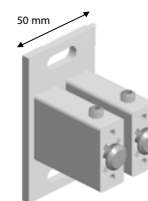

MÅTTSATTA RITNINGAR: BEAUFORT® ZIP

Beaufort® Zip 100
Heavy Duty underlisten är 49 mm i höjd.

Beaufort® Zip 100

Säkerhetsbeslag

När produkten är över 250 cm i bredd rekommenderas att kassett monteras med ett säkerhetsbeslag. Detta beslag bygger 6 mm över kassetterns kant.

Bredd	Antal beslag	Position
> 250 cm	1	I mitten
> 300 (eller B > 250 cm och H > 300 cm)	2	30 cm från änden
> 500	3	30 cm från sida + mitten

Går att få vinkel till säkerhetsbeslag, för montering i tak.
Om så önskas, tänk på att vinkeln bygger ytterligare 5 mm i höjd, totalt 11 mm. Se under tillbehör på sida 14.