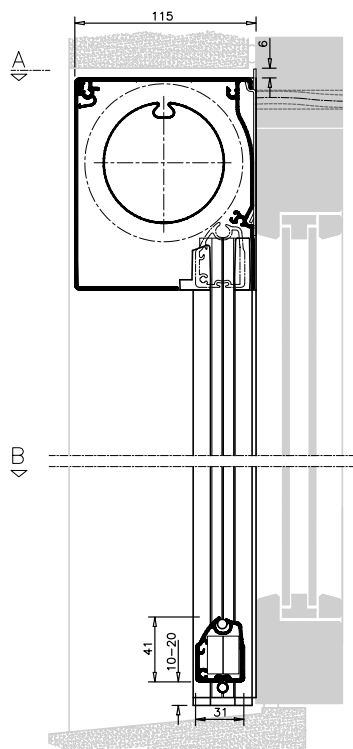

Mått i cm.

¹ Min. bredd på kassett 125 är 85,1 cm vid höjd över 400 cm - gäller alla motorer.

² Med Sunea Solar IO 40 DC är max. bredd och höjd 350 cm. Min. bredd är 59,1 cm.

³ Med Maestria WT är min. bredden 68 cm.

Bredd	Antal beslag	Position
> 250 cm	1	I mitten
> 300 (eller B > 250 cm och H > 300 cm)	2	30 cm från änden
> 500	3	30 cm från sida + mitten

Går att få vinkel till säkerhetsbeslag, för montering i tak.
Om så önskas, tänk på att vinkeln bygger ytterligare 5 mm i höjd, totalt 11 mm. Se under tillbehör på sida 14.

Dubbelt distansbeslag, aluminium

Beaufort® Zip 125
Heavy Duty underlisten är 49 mm i höjd.

Beaufort® Zip 125

Distansbeslag, aluminium
35-100 mm väggavstånd

Tvådelad sidolist, standard

MÅTTSATTA RITNINGAR - BEAUFORT ZIP

Beaufort® Zip 135
Heavy Duty underlist är 49 mm i höjd.

Beaufort® Zip 135

Dubbelt distansbeslag,
aluminium

Beaufort® Zip 155
Heavy Duty underlist är 49 mm i höjd.

Beaufort® Zip 155

Distansbeslag, aluminium
35-100 mm väggavstånd