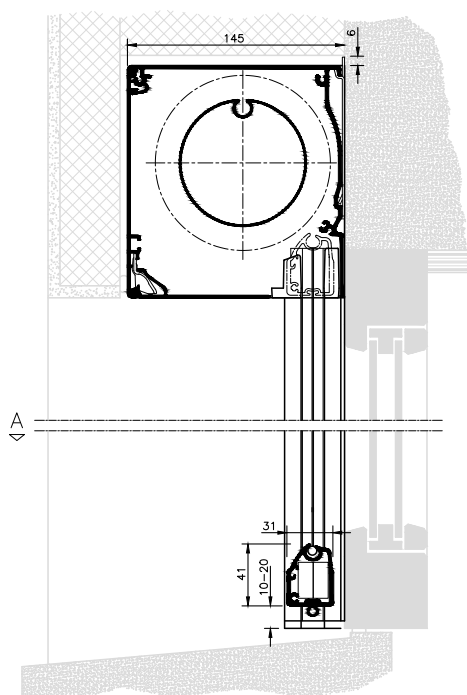

Måttförklaring:

Ange djup vid beställning av distansbeslag.

Var uppmärksam på att när ni monterar Beaufort® Zip i större dimensioner är krav på användning av säkerhetsbeslag. Detta beslag bygger 6 mm extra över kassetten. Se sida 15.

Dubbelt distansbeslag, aluminium

Beaufort® Zip 125
Heavy Duty underlisten är 49 mm i höjd.

Beaufort® Zip 125

Distansbeslag, aluminium
35-100 mm väggavstånd

Tvådelad sidolist, standard

MÅTTSATTA RITNINGAR - BEAUFORT ZIP

Beaufort® Zip 135
Heavy Duty underlist är 49 mm i höjd.

Beaufort® Zip 135

Dubbelt distansbeslag,
aluminium

Beaufort® Zip 155
Heavy Duty underlist är 49 mm i höjd.

Beaufort® Zip 155

Distansbeslag, aluminium
35-100 mm väggavstånd