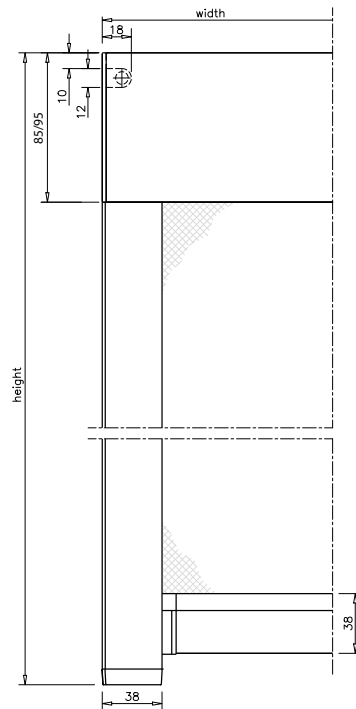

Sidolister

Standard sidolister (38 x 27,5 mm) med clipsbeslag eller skruv. Vi rekommenderar tvådelade sidolister (38 x 33 mm) med skruv. Distansbeslag (22-100 mm avstånd från vägg) finns som tillval.

Underlist, 24 x 39 mm

Mått i cm.

¹ Min. bredd på kassett 125 är 85,1 cm vid höjd över 400 cm - gäller alla motorer.

² Med Sunea Solar IO 40 DC är max. bredd och höjd 350 cm. Min. bredd är 59,1 cm.

³ Med Maestria WT är min. bredden 68 cm.

Dubbelt distansbeslag, aluminium

Beaufort® Zip 125
Heavy Duty underlisten är 49 mm i höjd.

Beaufort® Zip 125

Distansbeslag, aluminium
35-100 mm väggavstånd

Tvådelad sidolist, standard

MÅTTSATTA RITNINGAR - BEAUFORT ZIP

Tvådelad sidolist, standard

MÅTTSATTA RITNINGAR: PROSCREEN® ZIP

85, Square
Fyrkantig kassett

85, Chamfered
Fasad kassett

Sidolist med clipsbeslag
– alternativt med skruv

Tvådelad sidolist

95, Square
Fyrkantig kassett