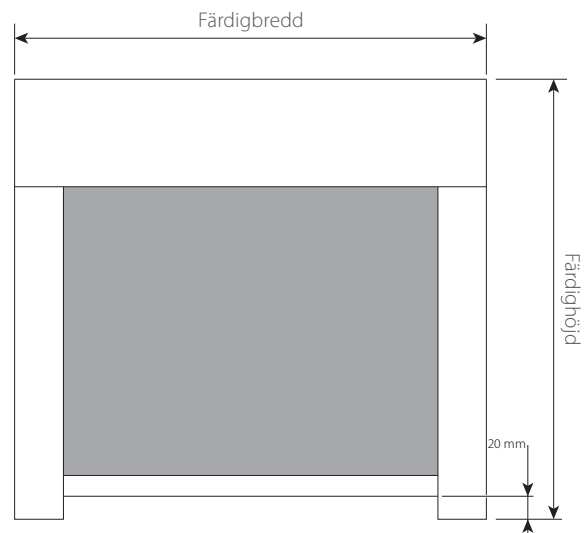

Måttförklaring:

Ange djup vid beställning av distansbeslag.

Var uppmärksam på att när ni monterar Beaufort® Zip i större dimensioner är krav på användning av säkerhetsbeslag. Detta beslag bygger 6 mm extra över kassetten. Se sida 15.