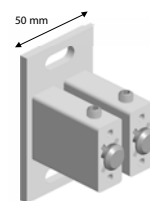

Dubbelt distansbeslag,
aluminium