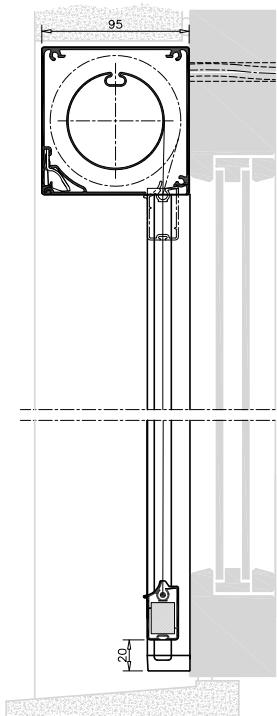

Mått i cm.

¹ Min. bredd på kassett 125 är 85,1 cm vid höjd över 400 cm - gäller alla motorer.

² Med Sunea Solar IO 40 DC är max. bredd och höjd 350 cm. Min. bredd är 59,1 cm.

³ Med Maestria WT är min. bredden 68 cm.

Tvådelad sidolist, standard

MÅTTSATTA RITNINGAR: PROSCREEN® ZIP

85, Square
Fyrkantig kassett

85, Chamfered
Fasad kassett

Sidolist med clipsbeslag
– alternativt med skruv

Tvådelad sidolist

95, Square
Fyrkantig kassett

85, Chamfered
Fasad kassett

Standard sidolist
med kort avståndsrör i plast

Sidolist med clipsbeslag
– alternativt med skruv

95, Square
Fyrkantig kassett

Kassett, sido- och underlist
– motorutgång baktill

Dubbel distansbeslag, aluminium
22-100 mm väggavstånd