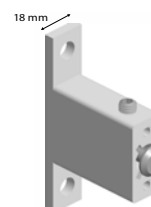

Dubbelt distansbeslag, aluminium

Beaufort® Zip 125
Heavy Duty underlisten är 49 mm i höjd.

Beaufort® Zip 125

Distansbeslag, aluminium
35-100 mm väggavstånd

Tvådelad sidolist, standard

MÅTTSATTA RITNINGAR - BEAUFORT ZIP