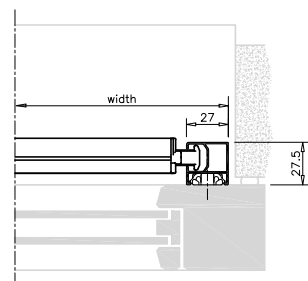

85, Chamfered
Fasad kassett

Standard sidolist
med kort avståndsrör i plast

Sidolist med clipsbeslag
– alternativt med skruv

95, Square
Fyrkantig kassett

Kassett, sido- och underlist
– motorutgång baktill

Dubbel distansbeslag, aluminium
22-100 mm väggavstånd