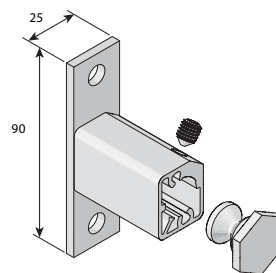

Distansbeslag, aluminium
22-100 mm väggavstånd