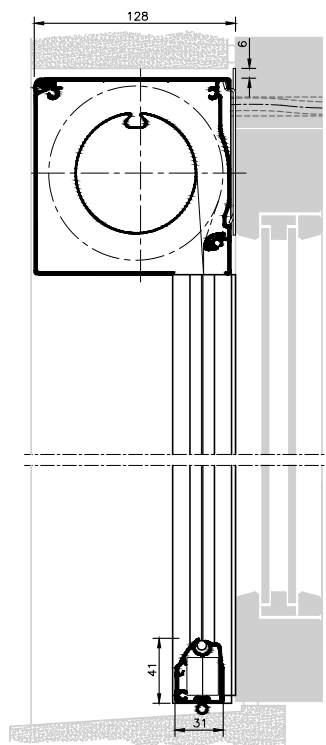

Beaufort® Zip 125
Heavy Duty underlisten är 49 mm i höjd.