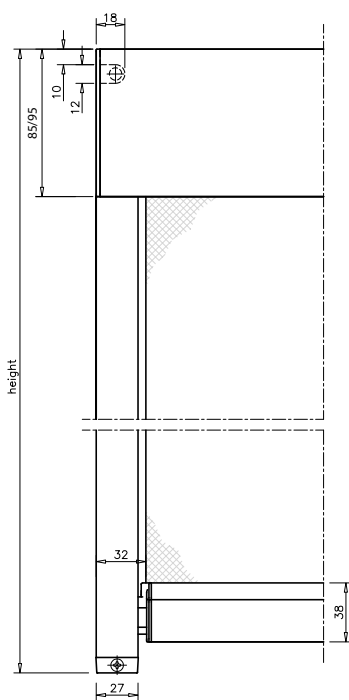

Sidolister

Standard sidolister (38 x 27,5 mm) med clipsbeslag eller skruv. Vi rekommenderar tvådelade sidolister (38 x 33 mm) med skruv. Distansbeslag (22-100 mm avstånd från vägg) finns som tillval.

Underlist, 24 x 39 mm

Mått i cm.

¹ Min. bredd på kassett 125 är 85,1 cm vid höjd över 400 cm - gäller alla motorer.

² Med Sunea Solar IO 40 DC är max. bredd och höjd 350 cm. Min. bredd är 59,1 cm.

³ Med Maestria WT är min. bredden 68 cm.

Dubbelt distansbeslag, aluminium

Beaufort® Zip 125
Heavy Duty underlisten är 49 mm i höjd.

Beaufort® Zip 125

Distansbeslag, aluminium
35-100 mm väggavstånd

Tvådelad sidolist, standard

MÅTTSATTA RITNINGAR - BEAUFORT ZIP

85, Chamfered
Fasad kassett

Standard sidolist
med kort avståndsrör i plast

Sidolist med clipsbeslag
– alternativt med skruv

95, Square
Fyrkantig kassett

Kassett, sido- och underlist
– motorutgång baktill

Dubbel distansbeslag, aluminium
22-100 mm väggavstånd