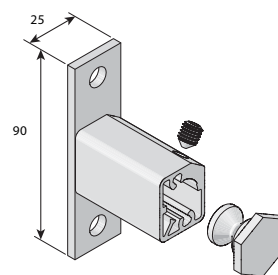

85, Chamfered
Fasad kassett

Standard sidolist
med kort avståndsrör i plast

Sidolist med clipsbeslag
– alternativt med skruv

95, Square
Fyrkantig kassett

Kassett, sido- och underlist
– motorutgång baktill

Dubbel distansbeslag, aluminium
22-100 mm väggavstånd