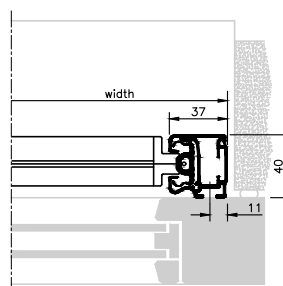

Mått i cm.

¹ Min. bredd på kassett 125 är 85,1 cm vid höjd över 400 cm - gäller alla motorer.

² Med Sunea Solar IO 40 DC är max. bredd och höjd 350 cm. Min. bredd är 59,1 cm.

³ Med Maestria WT är min. bredden 68 cm.

Dubbelt distansbeslag, aluminium

Beaufort® Zip 125
Heavy Duty underlisten är 49 mm i höjd.

Beaufort® Zip 125

Distansbeslag, aluminium
35-100 mm väggavstånd

Tvådelad sidolist, standard

MÅTTSATTA RITNINGAR - BEAUFORT ZIP

Beaufort® Zip 135
Heavy Duty underlist är 49 mm i höjd.

Beaufort® Zip 135

Dubbelt distansbeslag,
aluminium

Beaufort® Zip 155
Heavy Duty underlist är 49 mm i höjd.

Beaufort® Zip 155

Distansbeslag, aluminium
35-100 mm väggavstånd