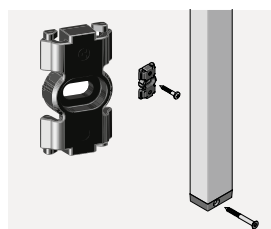

Standard sidolist