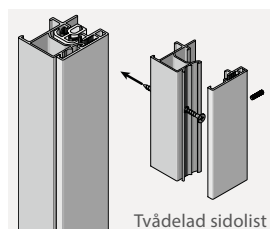

Sidolister

Standard sidolister (38 x 27,5 mm) med clipsbeslag eller skruv. Vi rekommenderar tvådelade sidolister (38 x 33 mm) med skruv. Distansbeslag (22-100 mm avstånd från vägg) finns som tillval.

Underlist, 24 x 39 mm

Extruderad aluminium med bra plats för bottenvikter. Underlistens utformning gör att den minimerar parkeringshöjden när den är i övre gränsläge.

Standard sidolist

Tvådelad sidolist

PROSCREEN®

Bygger på samma princip som ProScreen® Zip, dock utan Zip-funktionen. ProScreen® passar därför till mindre vindutsatta fönster, och finns i upp till 10,5 m². Modellen finns i två kassettstorlekar; 85 mm och 95 mm. Båda storlekar finns i kvadratisk kassettform och 85 mm finns även i en fasad kassett.