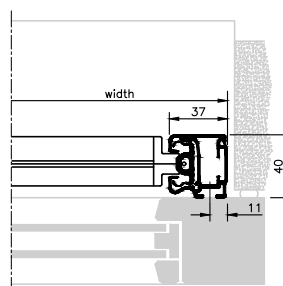

Mått i cm.

¹ Min. bredd på kassett 125 är 85,1 cm vid höjd över 400 cm - gäller alla motorer.

² Med Sunea Solar IO 40 DC är max. bredd och höjd 350 cm. Min. bredd är 59,1 cm.

³ Med Maestria WT är min. bredden 68 cm.

Bredd	Antal beslag	Position
> 250 cm	1	I mitten
> 300 (eller B > 250 cm och H > 300 cm)	2	30 cm från änden
> 500	3	30 cm från sida + mitten

Går att få vinkel till säkerhetsbeslag, för montering i tak.
Om så önskas, tänk på att vinkeln bygger ytterligare 5 mm i höjd, totalt 11 mm. Se under tillbehör på sida 14.

Dubbelt distansbeslag, aluminium

Beaufort® Zip 125
Heavy Duty underlisten är 49 mm i höjd.

Beaufort® Zip 125

Distansbeslag, aluminium
35-100 mm väggavstånd

Tvådelad sidolist, standard

MÅTTSATTA RITNINGAR - BEAUFORT ZIP