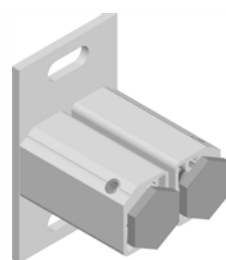

85, Chamfered
Fasad kassett

Standard sidolist
med kort avståndsrör i plast

Sidolist med clipsbeslag
– alternativt med skruv

95, Square
Fyrkantig kassett

Kassett, sido- och underlist
– motorutgång baktill

Dubbel distansbeslag, aluminium
22-100 mm väggavstånd