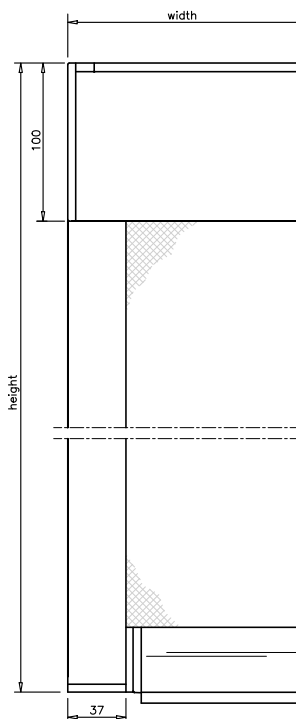

Beaufort® Zip 100

Säkerhetsbeslag

När produkten är över 250 cm i bredd rekommenderas att kassett monteras med ett säkerhetsbeslag. Detta beslag bygger 6 mm över kassetterns kant.

Bredd	Antal beslag	Position
> 250 cm	1	I mitten
> 300 (eller B > 250 cm och H > 300 cm)	2	30 cm från änden
> 500	3	30 cm från sida + mitten

Går att få vinkel till säkerhetsbeslag, för montering i tak.
Om så önskas, tänk på att vinkeln bygger ytterligare 5 mm i höjd, totalt 11 mm. Se under tillbehör på sida 14.