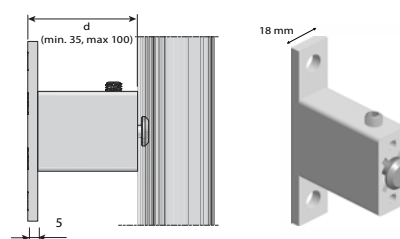

Beaufort® Zip 135
Heavy Duty underlist är 49 mm i höjd.

Beaufort® Zip 135

Dubbelt distansbeslag,
aluminium

Beaufort® Zip 155
Heavy Duty underlist är 49 mm i höjd.

Beaufort® Zip 155

Distansbeslag, aluminium
35-100 mm väggavstånd