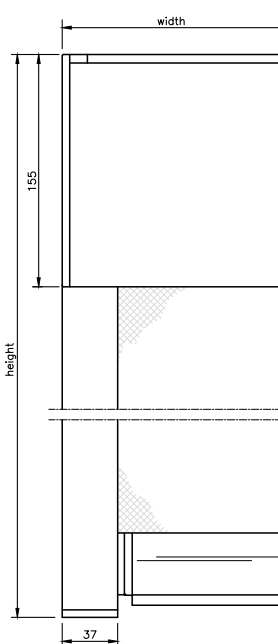

Sidolister

Standard sidolister (38 x 27,5 mm) med clipsbeslag eller skruv. Vi rekommenderar tvådelade sidolister (38 x 33 mm) med skruv. Distansbeslag (22-100 mm avstånd från vägg) finns som tillval.

Underlist, 24 x 39 mm

Mått i cm.

¹ Min. bredd på kassett 125 är 85,1 cm vid höjd över 400 cm - gäller alla motorer.

² Med Sunea Solar IO 40 DC är max. bredd och höjd 350 cm. Min. bredd är 59,1 cm.

³ Med Maestria WT är min. bredden 68 cm.

Dubbelt distansbeslag, aluminium

Beaufort® Zip 125
Heavy Duty underlisten är 49 mm i höjd.

Beaufort® Zip 125

Distansbeslag, aluminium
35-100 mm väggavstånd

Tvådelad sidolist, standard

MÅTTSATTA RITNINGAR - BEAUFORT ZIP

Beaufort® Zip 135
Heavy Duty underlist är 49 mm i höjd.

Beaufort® Zip 135

Dubbelt distansbeslag,
aluminium

Beaufort® Zip 155
Heavy Duty underlist är 49 mm i höjd.

Beaufort® Zip 155

Distansbeslag, aluminium
35-100 mm väggavstånd