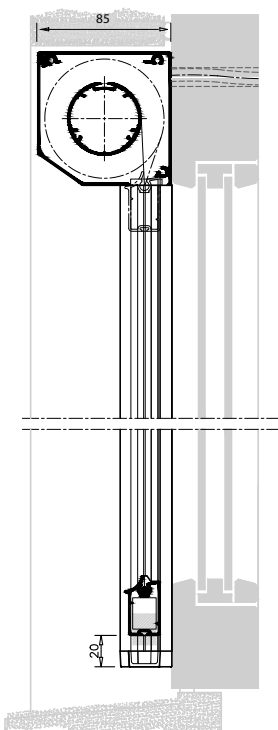

Mått i cm.

¹ Min. bredd på kassett 125 är 85,1 cm vid höjd över 400 cm - gäller alla motorer.

² Med Sunea Solar IO 40 DC är max. bredd och höjd 350 cm. Min. bredd är 59,1 cm.

³ Med Maestria WT är min. bredden 68 cm.

Dubbelt distansbeslag, aluminium

Beaufort® Zip 125
Heavy Duty underlisten är 49 mm i höjd.

Beaufort® Zip 125

Distansbeslag, aluminium
35-100 mm väggavstånd

Tvådelad sidolist, standard

MÅTTSATTA RITNINGAR - BEAUFORT ZIP

Kassett, sido- och underlist
– motorutgång baktill

Dubbel distansbeslag, aluminium
22-100 mm väggavstånd

Distansbeslag, aluminium
22-100 mm väggavstånd

MÅTTSATTA RITNINGAR: PROSCREEN®

85, Square
Fyrkantig kassett

85, Chamfered
Fasad kassett

Standard sidolist
med kort avståndsrör i plast

Sidolist med clipsbeslag
– alternativt med skruv

95, Square
Fyrkantig kassett

Kassett, sido- och underlist
– motorutgång baktill

Dubbel distansbeslag, aluminium
22-100 mm väggavstånd