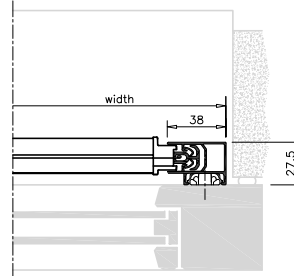

Tvådelad sidolist, standard

MÅTTSATTA RITNINGAR: PROSCREEN® ZIP

85, Square
Fyrkantig kassett

85, Chamfered
Fasad kassett

Sidolist med clipsbeslag
– alternativt med skruv

Tvådelad sidolist

95, Square
Fyrkantig kassett