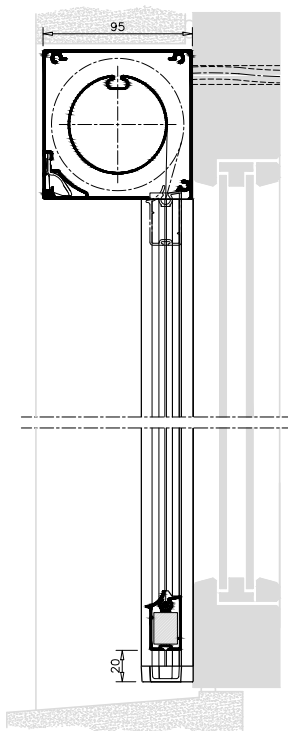

Konstruktionen gör det enkelt att montera kassetten framifrån i sidolisterna. Är klassificerad i vindklass 5-6 i enlighet till EN 13561 - beroende på dimension.

Sidolister

Tvådelade sidolister (38 x 40 mm) i extruderad aluminium med smart zip-funktion. Produkten har inte några synliga skruvar och är enkel för underhåll. Kan också monteras med distansbeslag (35-100 mm avstånd från vägg) eller distansprofil som täcker hela sidolistan (12 mm avstånd från vägg). Går att använda upp till 5 distansprofiler.

Mått i cm.

¹ Min. bredd på kassett 125 är 85,1 cm vid höjd över 400 cm - gäller alla motorer.

² Med Sunea Solar IO 40 DC är max. bredd och höjd 350 cm. Min. bredd är 59,1 cm.

³ Med Maestria WT är min. bredden 68 cm.

Kassett, sido- och underlist
– motorutgång baktill

Dubbel distansbeslag, aluminium
22-100 mm väggavstånd

Distansbeslag, aluminium
22-100 mm väggavstånd

MÅTTSATTA RITNINGAR: PROSCREEN®

85, Square
Fyrkantig kassett

85, Chamfered
Fasad kassett

Standard sidolist
med kort avståndsrör i plast

Sidolist med clipsbeslag
– alternativt med skruv

95, Square
Fyrkantig kassett

Kassett, sido- och underlist
– motorutgång baktill

Dubbel distansbeslag, aluminium
22-100 mm väggavstånd