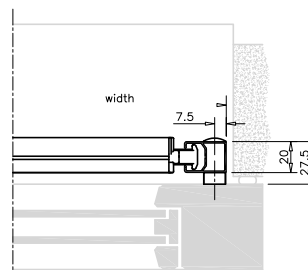

85, Chamfered
Fasad kassett

Standard sidolist
med kort avståndsrör i plast

Sidolist med clipsbeslag
– alternativt med skruv

95, Square
Fyrkantig kassett

Kassett, sido- och underlist
– motorutgång baktill

Dubbel distansbeslag, aluminium
22-100 mm väggavstånd