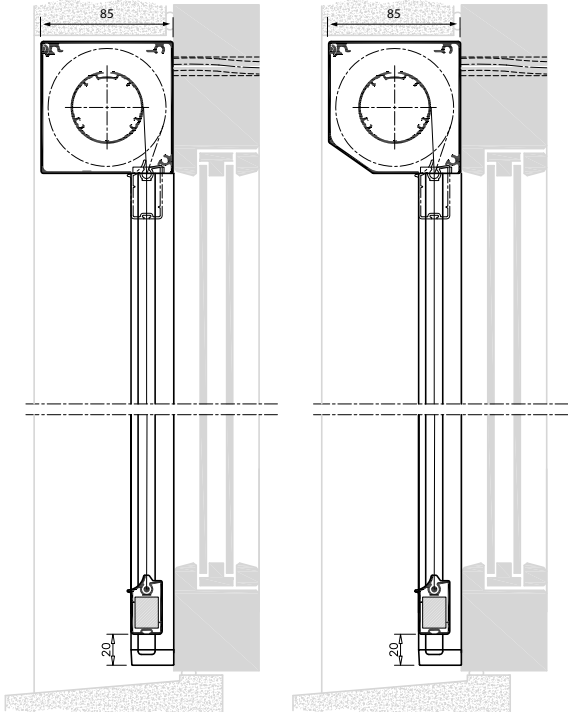

MÅTTSATTA RITNINGAR: PROSCREEN® ZIP

85, Square
Fyrkantig kassett

85, Chamfered
Fasad kassett