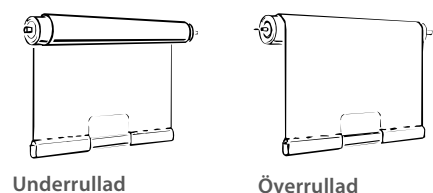

Över/underrullad

Välj om väven ska rullas över eller under röret. Överrullat går inte att få med kassett.

Notera att en smal och hög väv har större risk att dra snett när höjden är mer än fyra gånger rullgardinens bredd.