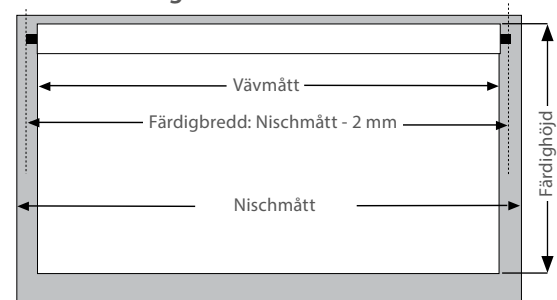

#### Typer:

Modell 10  
Sidobeslag

Ange färdigbredd eller nischmått samt färdighöjd.

Modell 20  
Monteringsprofil

Ange färdigbredd eller nischmått samt färdighöjd.

Modell 560-690  
Kasset S1, S2, S3

Ange färdigbredd samt färdighöjd inkl. kasset. sidokanaler som tillval. Avdrag -2 mm på nischmått på både bredd och höjd.

#### Måttförklaring:

Nischmått -2 mm är lika med färdigbredd inkl. beslag.

TYP 9  
Skylight med  
sidokanaler

Ange nischmått för både bredd och höjd samt fönsternischens ev. vinkel. För Veluxfönster anges Veluxkod. Se måttguide till Veluxfönster i avsnitt Övrigt. Nischdjup min. 45 mm.