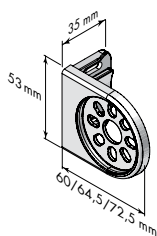

## MONTERING

Sidobeslag, plast  
Basic

Sidobeslag, stål\*  
Standard

Sidobeslag, Design  
Standard

Clipsbeslag  
till monteringsprofil

Beslag till kassett,  
S1/S2/S3

\* Till 62 mm används 55XL/75XL beslag, som mäter H: 75 mm och D: 93/113 mm.