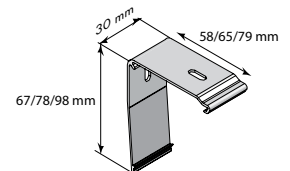

## MONTERING

Sidobeslag, plast  
Basic

Sidobeslag, stål\*  
Standard

Sidobeslag, Design  
Standard

Clipsbeslag  
till monteringsprofil

Beslag till kassett,  
S1/S2/S3

\* Till 62 mm används 55XL/75XL beslag, som mäter H: 75 mm och D: 93/113 mm.