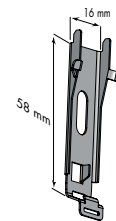

## MONTERING

Sidobeslag, plast  
Basic

Sidobeslag, stål\*  
Standard

Sidobeslag, Design  
Standard

Clipsbeslag  
till monteringsprofil

Beslag till kassett,  
S1/S2/S3

\* Till 62 mm används 55XL/75XL beslag, som mäter H: 75 mm och D: 93/113 mm.