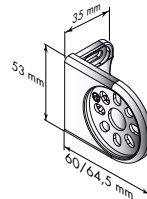

## MONTERING

Sidobeslag, plast  
Basic

Sidobeslag, stål\*  
Standard

Sidobeslag, Design  
Standard

Clipsbeslag  
till monteringsprofil

Beslag till kassett,  
S1/S2/S3

\* Till 62 mm används 55XL/75XL beslag, som mäter H: 75 mm och D: 93/113 mm.