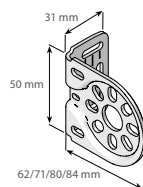

## MONTERING

Sidobeslag, plast  
Basic

Sidobeslag, stål\*  
Standard

Sidobeslag, Design  
Standard

Clipsbeslag  
till monteringsprofil

Beslag till kassett,  
S1/S2/S3

\* Till 62 mm används 55XL/75XL beslag, som mäter H: 75 mm och D: 93/113 mm.