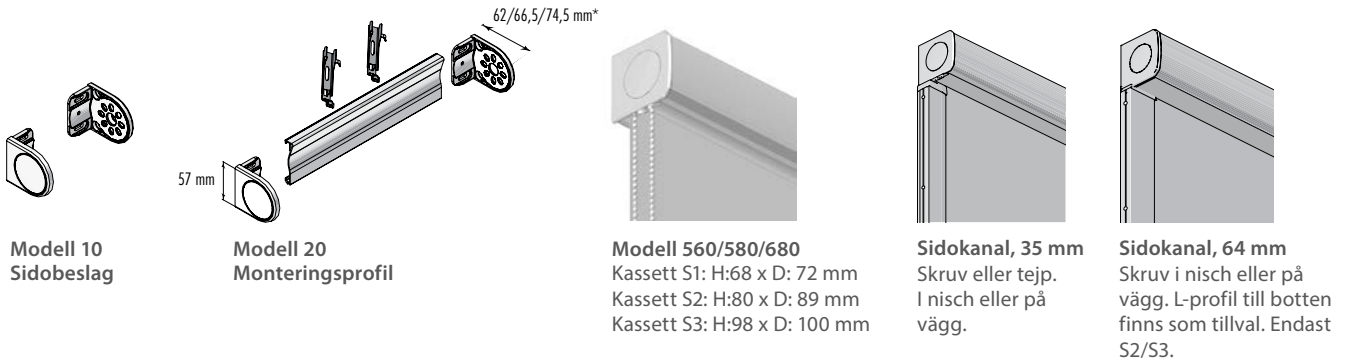

Modeller

* Mått inkl. beslag

Wirestyrning

Det är möjligt att få wirestyrning till modell 10 och 20 (sidobeslag och monteringsprofil) när man väljer sidodrag eller motor. Alltid med avslut 124.