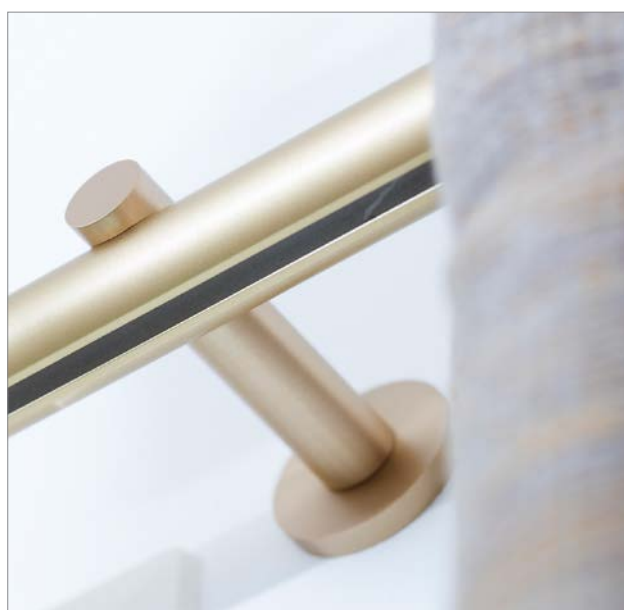

I serien findes altså både dekorative gardinskiner og gardinstænger i 2 forskellige dimensioner. 20 mm og 28 mm. Kombineres frit i følgende farver: mat og blank messing, mat og blank stål, samt mat sort.

Dekorativ skinne

Ø 20 mm, max. længde uden samling 6000 mm

Endeknop Plaza

Ø 20 mm

Endeknop Avalon

Ø 20 mm

Endeknop Residence

Ø 20 mm