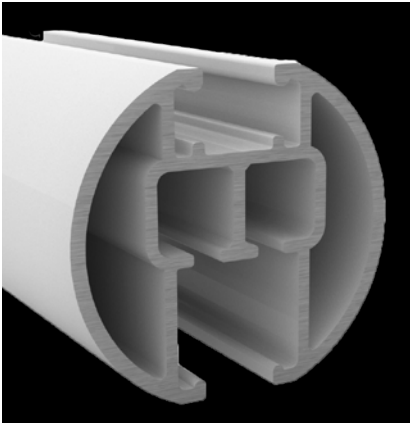

Symbolene indikerer om skinnene tåler lette, middels, eller tunge oppheng. se tabell for vektangivelse for de spesifikke skinneres spesifikasjoner.

Elite/Elite Design

s. 15-24

En skinne til de fleste lette og middels tunge gardinopphengene. Elite-skinne kan monteres både med vanlige glidere og glidere på snor. En mengde ulike modellforslag for ferdige oppsett finnes.

U

s. 4-9

En liten skinne som passer til lette oppheng. Monteres med klikk-funksjon. Kan også fås med forboret hull for montering rett i taket, til middels tunge gardinoppheng. U-skinne kan monteres både med vanlige glidere og glidere på snor.

Vision 2500

s. 25-30

En kraftig skinne til middels tunge og tunge oppheng. Monteres med klikk-funksjon. Skinne kan monteres både med vanlige glidere og glidere på snor.

Air

s.10-14

En kraftigere skinne til middels tunge til tunge oppheng. Montering med vribeslag. Air-skinne kan monteres med vanlige glidere, rulleglidere og glidere på snor.

Cabin

s. 31-36

En kraftigere skinne til middels tunge til tunge oppheng. Skinnen egner seg utmerket til ulik avskjerming som for eksempel sykehus og prøverom. Cabin-skinne kan brukes med vanlige glidere, rulleglidere og glidere på snor.