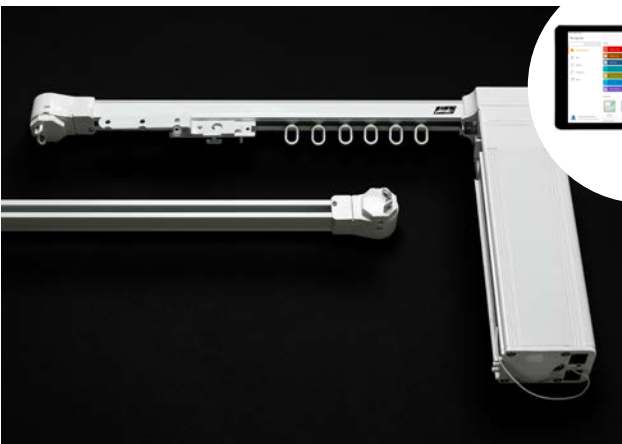

Star s. 63-66
En motorisert skinne til de tyngre gardinene. Styres med PowerView®, som betyr at du enkelt kan betjene dine gardiner via app eller fjernkontroll. Finnes med glidere og glidere på snor.