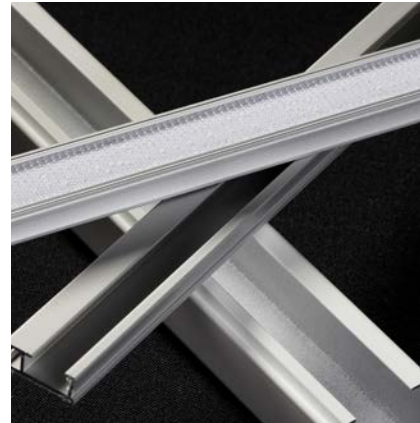

U

s. 4-9

En liten skinne som passer til lette oppheng. Monteres med klikk-funksjon. Kan også fås med forboret hull for montering rett i taket, til middels tunge gardinoppheng. U-skinne kan monteres både med vanlige glidere og glidere på snor.

Vision 2500

s. 25-30

En kraftig skinne til middels tunge og tunge oppheng. Monteres med klikk-funksjon. Skinne kan monteres både med vanlige glidere og glidere på snor.

Air

s.10-14

En kraftigere skinne til middels tunge til tunge oppheng. Montering med vribeslag. Air-skinne kan monteres med vanlige glidere, rulleglidere og glidere på snor.

Cabin

s. 31-36

En kraftigere skinne til middels tunge til tunge oppheng. Skinnen egner seg utmerket til ulik avskjerming som for eksempel sykehus og prøverom. Cabin-skinne kan brukes med vanlige glidere, rulleglidere og glidere på snor.

Orion s. 37-41
En stabil rund skinne for middels tunge til tunge gardinoppeng. Kan utstyres med endedekor. Orion-skinnen kan brukes med vanlige glidere og glidere på snor. 

A-skinne 1600 s. 49-53
En skinne til lette og middels tunge oppheng. A-skinnen betjenes med håndtrekk eller snortrekk. Monteres med vanlige glider, rulleglider eller glidere på snor. 